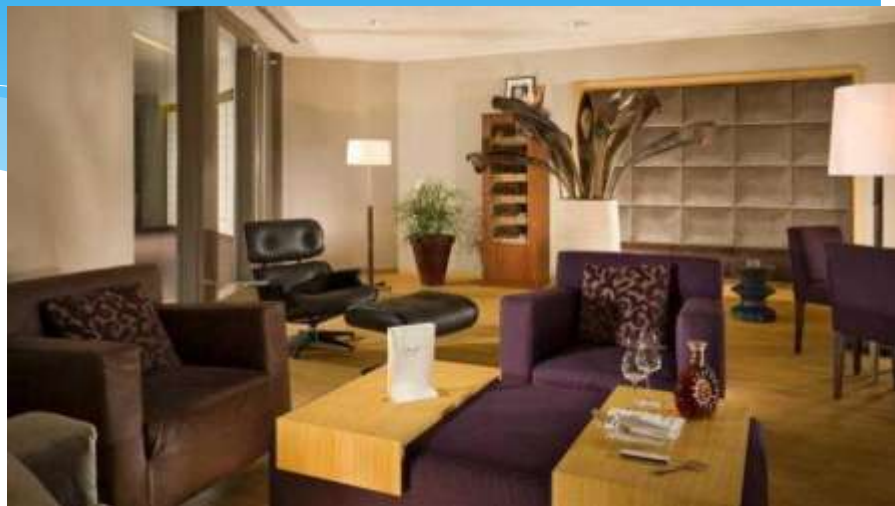

Prakse Vācijā

Prakses vieta – Brēmene “Swissotel” restorāns
Karīna Krupko, Kristīne Gregersone, Sandra Stendere

Mūsu prakses vietas restorāna izskats:

Mēs praksē:

Mūsu šefi ;)

Darba apavi

Dažādi ēdieni prakses vietā